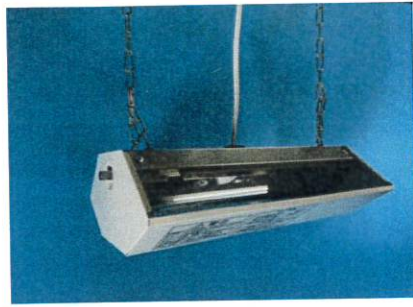

栄光ライティング(株) 殺菌灯  
GL6形×1

チェーン吊下形

## GH0611

- 本体 鋼板・アイボリーホワイト色仕上げ  
(マンセル 6.3Y9.0/1.0)
- 反射板 アルミ・鏡面仕上げ
- カバー 鋼板・アイボリーホワイト色仕上げ  
(マンセル 6.3Y9.0/1.0)
- 質量 1.4kg
- 鋼板厚さ 0.8 (本体) 0.6 (カバー)
- 使用ランプ GL6
- 電源口出線式

ランプ・チェーン同梱包

- (注1) 傾斜面、凸凹天井、高反射天井には使用しないでください。
- (注2) 床上2.1m未満に取り付けしないでください。
- (注3) 壁面からの距離は1.6m未満にしないでください。
- (注4) 取付間隔は3.3m未満にしないでください。
- (注5) 樹脂製カバー付き器具に殺菌線が照射される場所には設置しないでください。樹脂劣化の原因となります。