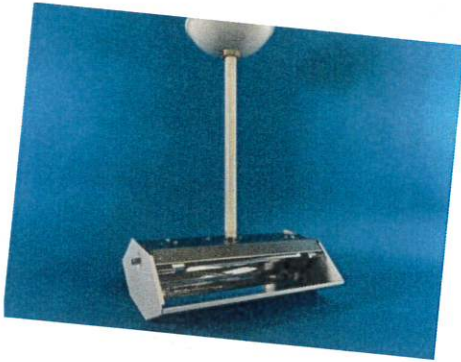

栄光ライティング(株) 殺菌灯
GL6形×1

パイプ吊下形

GH0601

- 本体 鋼板・アイボリーホワイト色仕上げ
(マンセル 6.3Y9.0/1.0)
- 反射板 アルミ・鏡面仕上げ
- カバー 鋼板・アイボリーホワイト色仕上げ
(マンセル 6.3Y9.0/1.0)
- 質量 1.4kg
- 鋼板厚さ 0.8 (本体) 0.6 (カバー)
- 使用ランプ GL6
- 電源口出線式

ランプ・パイプ同梱包

(注1) 傾斜面、凸凹天井、高反射天井には使用しないでください。

(注2) 床上2.1m未満に取り付けしないでください。

(注3) 壁面からの距離は1.6m未満にしないでください。

(注4) 取付間隔は3.3m未満にしないでください。

(注5) 樹脂製カバー付き器具に殺菌線が照射される場所には設置しないでください。樹脂劣化の原因となります。

オープン価格