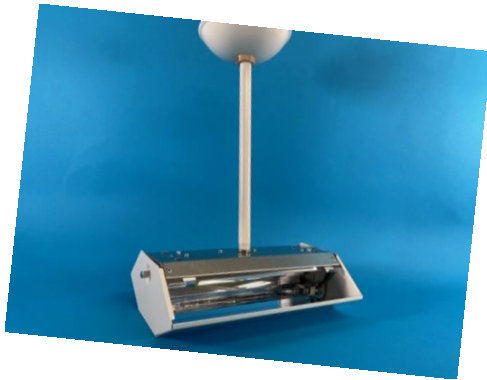

栄光ライティング(株) 殺菌灯  
GL6形×1

パイプ吊下形

## ES-GH0601

- 本体 銅板・アイボリーホワイト色仕上げ  
(マンセル 6.3Y9.0/1.0)
- 反射板 アルミ・鏡面仕上げ
- カバー 銅板・アイボリーホワイト色仕上げ  
(マンセル 6.3Y9.0/1.0)
- 質量 1.4kg
- 鋼板厚さ 0.8 (本体) 0.6 (カバー)
- 使用ランプ GL6
- 電源口出線式

ランプ・パイプ同梱包

- (注1) 傾斜面、凸凹天井、高反射天井には使用しないでください。
- (注2) 床上2.1m未満に取り付けしないでください。
- (注3) 壁面からの距離は1.6m未満にしないでください。
- (注4) 取付間隔は3.3m未満にしないでください。
- (注5) 樹脂製カバー付き器具に殺菌線が照射される場所には設置しないでください。樹脂劣化の原因となります。