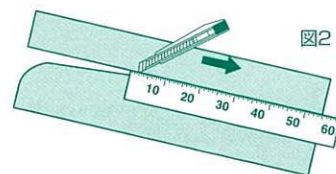

品質表示

素材: ポリエステル

熱特性	温度
融点	250.8℃
引火点	240℃以上
発火点	500℃以上

※消防法危険物の確認試験方法に基づく
 ※85℃以下でご使用ください。85℃以上で連続使用されると変色や退色が生じる場合があります。

- 標準は40W用の普通管サイズです。短いランプに使用される場合は、図1ハサミでカットしてお使いください。
- 細いLED・蛍光灯に使用される場合は、図2のようにカッターなどでカットしてお使いください。